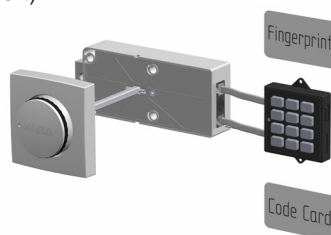

Flexibilität

- ✓ ein Modell, alle Einbaulagen
- ✓ ergänzbarer Riegelwerksgriff
- ✓ integrierbar in vorhandene Systeme

Die Tastatur und der Knopf der Eingabeeinheit sind so gestaltet, dass Sie die Einbaulage selbst bestimmen.

Ein optionaler Riegelwerksgriff fügt sich nahtlos in das moderne Design ein. Er kann bei Bedarf mit der passenden Rosette im gleichen Design aufgebaut werden. Dadurch wird die Flexibilität der Aufbau- und Montagemöglichkeiten maximiert.

Zur Integration in Alarmsysteme kann Combi B optional oder nachträglich mit der VdS zugelassenen Alarmbox ergänzt werden.

Eine Anbindung an vorhandenen Zutrittskontrollelemente wie z.B. Karten-/ oder Fingerabdruckleser kann mit der separat ansteuerbaren Combi B Schlosseinheit der Drehgriffeinheit und der optionalen Status LED erfolgen (Achtung: nicht zertifiziert).